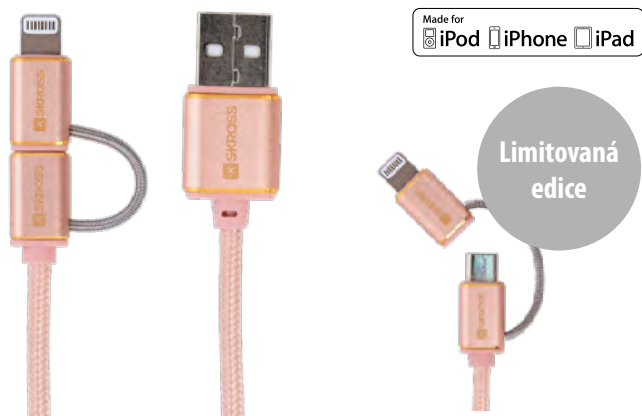

Made for
iPod iPhone iPad

USB kabely Powerbanky

BUZZ - svůj USB kabel i s nabíječkou již nikdy nikde nezapomenete, tento kabel na Vás totiž zavolá! USB kabel SKROSS s výstrahou proti krádeži a funkcí připomenutí.
EXKLUZIVNĚ POUZE U SKROSS – CELOSVĚTOVÝ PATENT

Powerbanky s kapacitou až 12 000 mAh budou neocenitelným pomocníkem na cestách.

USB kabely

2in1 Charge'n Sync Micro USB & Lightning Connector - Steel Line (Rose Gold)

DC22RG

Duální konektor. Rychlé nabíjení a synchronizace dat pro všechna USB zařízení s Apple Lightning a Micro USB vstupy.