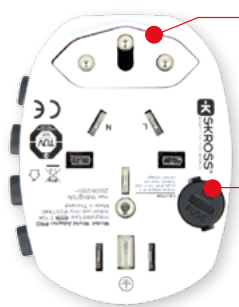

Nastavitelný zemnicí kolík pro zásuvky v Itálii, Brazílii a Švýcarsku

Přímý přístup k pojistce