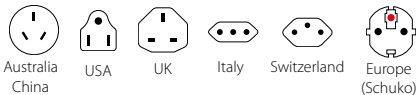

Kompatibilita se zásuvkami

Austrálie
China

USA

UK

Italy

Switzerland

Europe
(Schuko)

2x
USB
2400 mA